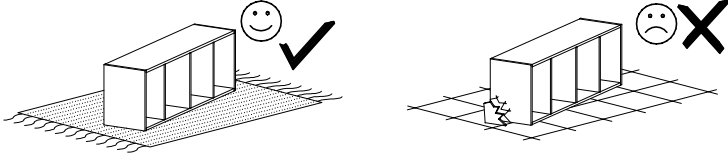

INSTRUKCJA MONTAŻU
FITTING-UP INSTRUCTION
ІНСТРУКЦІЯ МОНТАЖУ
ИНСТРУКЦИЯ СБОРКИ

MONTÁŽNY NÁVOD
INSTRUCTIONS POUR LE MONTAGE
INSTRUCCIONES DE MONTAJE
SZERELÉSI ÚTMUTATÓ
UPUTE ZA SASTAVLJANJE

Do montażu potrzebne są:
You need for fitting-up:
Для монтажу потрібно:
Для сборки нужны:

Pour le montage il faut:
Para realizar el montaje es necesario:
K montá i potrebuje:
A szereléshez szükséges:
Za sastavljanje su potrebne:

TULIA

coffee table / stolik kawowy