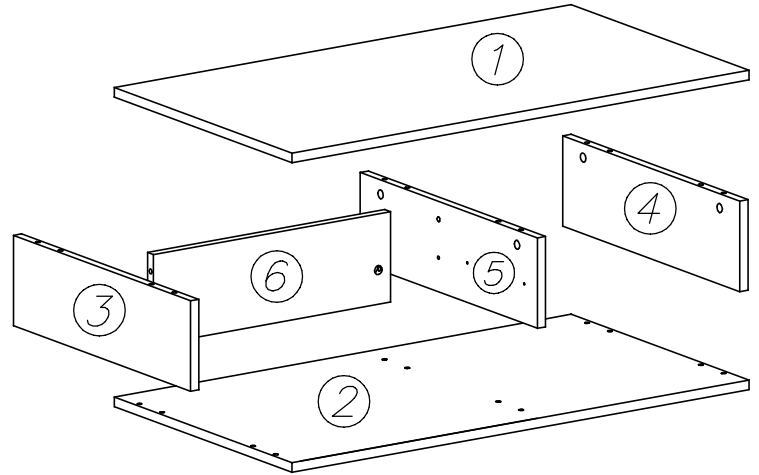

INSTRUKCJA MONTAŻU
FITTING-UP INSTRUCTION
ІНСТРУКЦІЯ МОНТАЖУ
ИНСТРУКЦИЯ СБОРКИ

MONTÁŽNY NÁVOD
INSTRUCTIONS POUR LE MONTAGE
INSTRUCCIONES DE MONTAJE
SZERELÉSI ÚTMUTATÓ
UPUTE ZA SASTAVLJANJE

Do montażu potrzebne są:
You need for fitting-up:
Для монтажу потрібно:
Для сборки нужны:

Pour le montage il faut:
Para realizar el montaje es necesario:
K montá i potrebuje:
A szereléshez szükséges:
Za sastavljanje su potrebne:

TULIA

coffee table / stolik kawowy

1	900	500	16	1
2	900	500	16	1
3	151	498	16	1
4	151	498	16	1
5	151	498	16	1
6	467	151	16	1
7	495	179	16	1
8	250	120	16	1
9	250	120	16	1
10	411	106	16	1
11	258	425	2,5	1

	B1  ø8x30 x22	W2  4mm x1	P4  x4	N15  M4x25 x1
G22  3x16 x12	A1  ø7x50 x8	H23  H30-250mm x1	E44  x1	
G50  6x13 x16	I7  ø18 x10		K5  x10	K1  ø15x12 x10

PL– Proszę nie montować mebla, jeżeli jego elementy są uszkodzone.