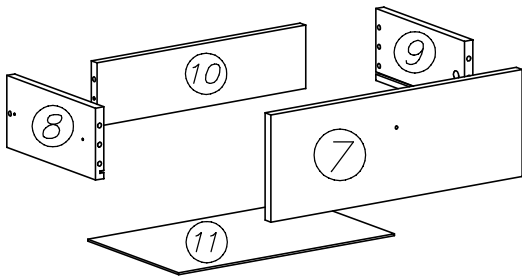

INSTRUKCJA MONTAŻU
FITTING-UP INSTRUCTION
ІНСТРУКЦІЯ МОНТАЖУ
ИНСТРУКЦИЯ СБОРКИ

MONTÁŽNY NÁVOD
INSTRUCTIONS POUR LE MONTAGE
INSTRUCCIONES DE MONTAJE
SZERELÉSI ÚTMUTATÓ
UPUTE ZA SASTAVLJANJE

Do montażu potrzebne są:
You need for fitting-up:
Для монтажу потрібно:
Для сборки нужны:

Pour le montage il faut:
Para realizar el montaje es necesario:
K montá i potrebuje:
A szereléshez szükséges:
Za sastavljanje su potrebne:

TULIA

coffee table / stolik kawowy

1	900	500	16	1
2	900	500	16	1
3	151	498	16	1
4	151	498	16	1
5	151	498	16	1
6	467	151	16	1
7	495	179	16	1
8	250	120	16	1
9	250	120	16	1
10	411	106	16	1
11	258	425	2,5	1

	B1  ø8x30 x22	W2  4mm x1	P4  x4	N15  M4x25 x1
G22  3x16 x12	A1  ø7x50 x8	H23  H30-250mm x1	E44  x1	
G50  6x13 x16	I7  ø18 x10		K5  x10	K1  ø15x12 x10

PL– Proszę nie montować mebla, jeżeli jego elementy są uszkodzone.